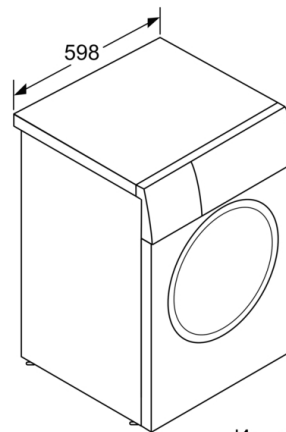

**Серия 8, Пералня, предно зареждане, 9 kg,
1400 rpm
WGB24400BY**

Измерване в mm

Измерване в mm