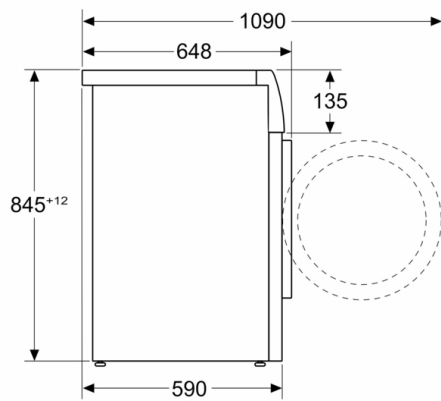

**Серия 8, Пералня, предно зареждане, 9 kg,
1400 rpm
WGB24400BY**

Измерване в mm

Измерване в mm